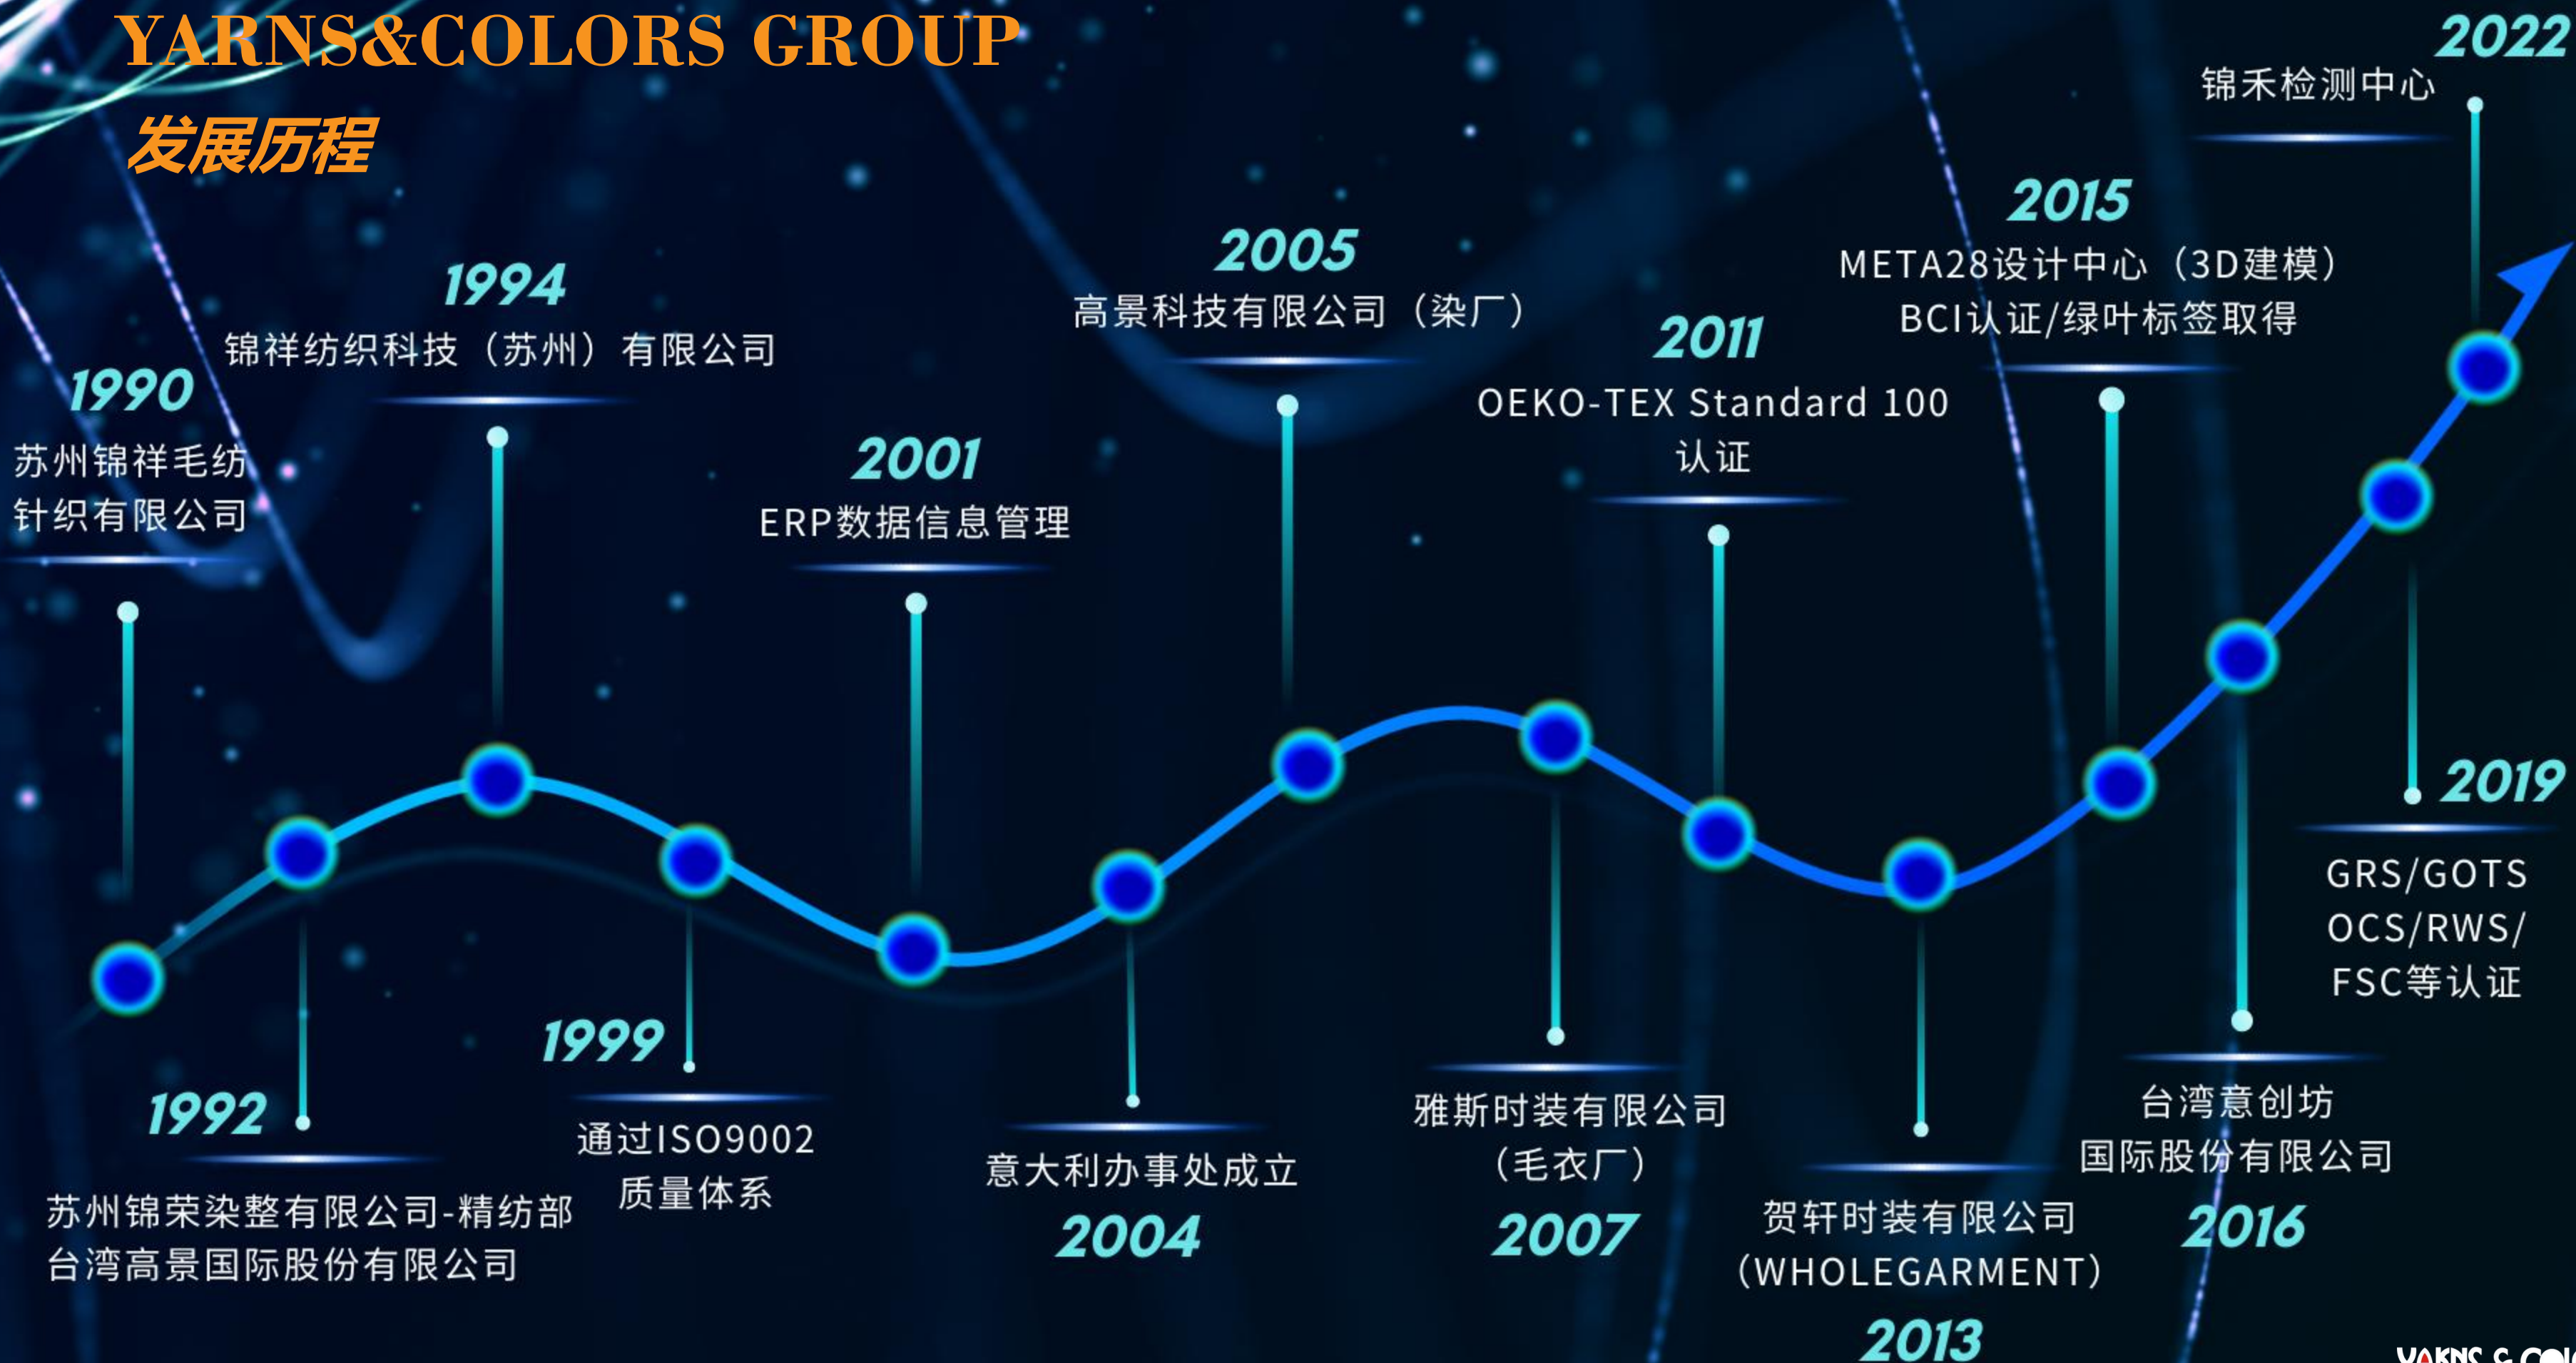

META 28

YARNS & COLORS

GROUP

YARNS & COLORS

YARNS&COLORS 集团简介

YARNS&COLORS GROUP

发展历程

集团系统化管理