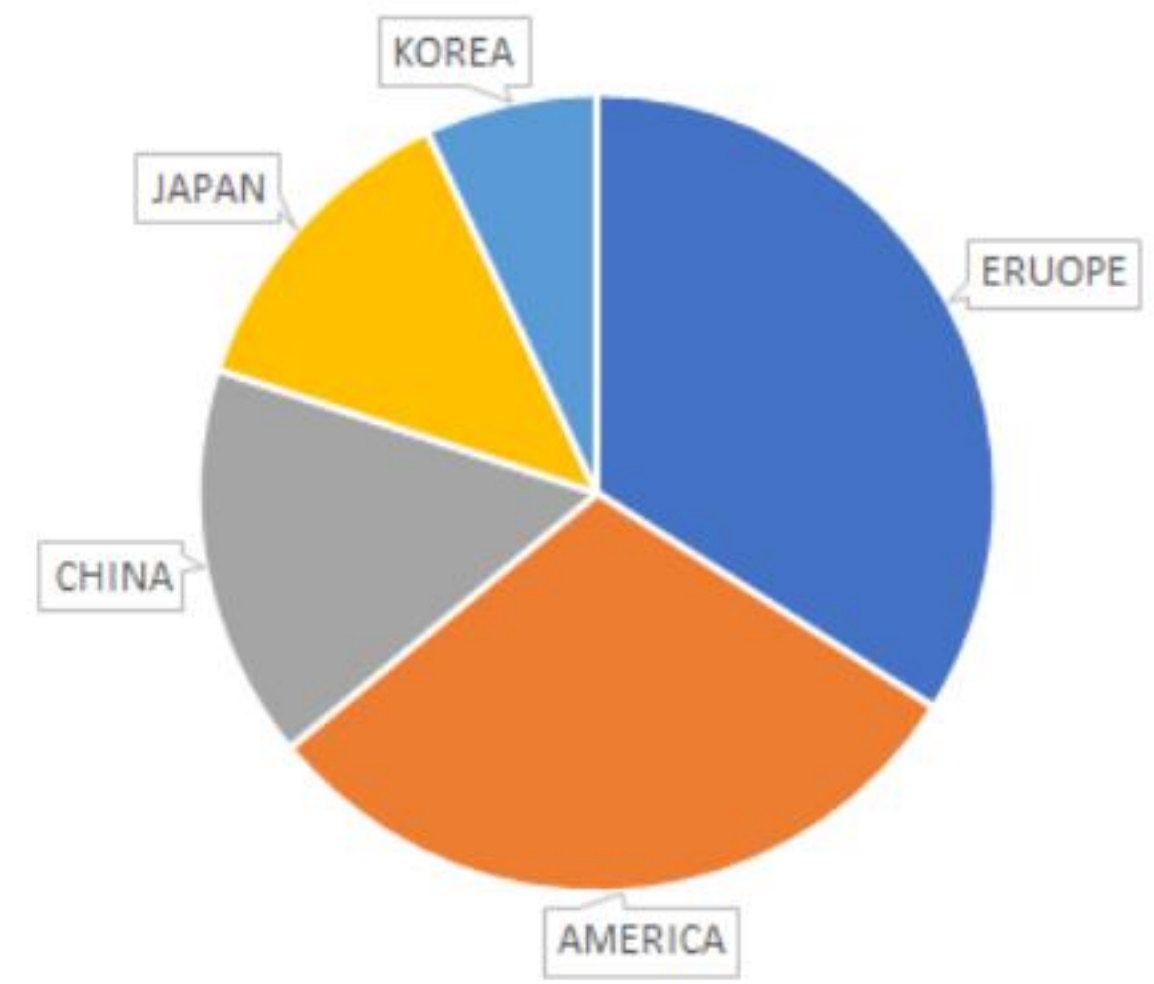

全球销售据点

1. **AGENTS**
2. USA/New York
   - JAPAN/Tokyo
   - UNITED KINGDOM/Wymeswold
   - GERMANY/Kaufering
   - FRANCE/Marq en
   - RUSSIA/Moscow
   - SPAIN/Barcellona
   - TURKEY/Istanbul
   - PORTUGAL/Povoa Do Varzim
   - KOREA/Seoul
   - BANGLADESH/Dhaka

1. **OFFICES/FACTORIES**
2. HQ CHINA/Suzhou
   - CHINA TAIWAN/Taipei
   - ITALY/Biella
   - JAPAN/Tokyo

不同地区的市场份额